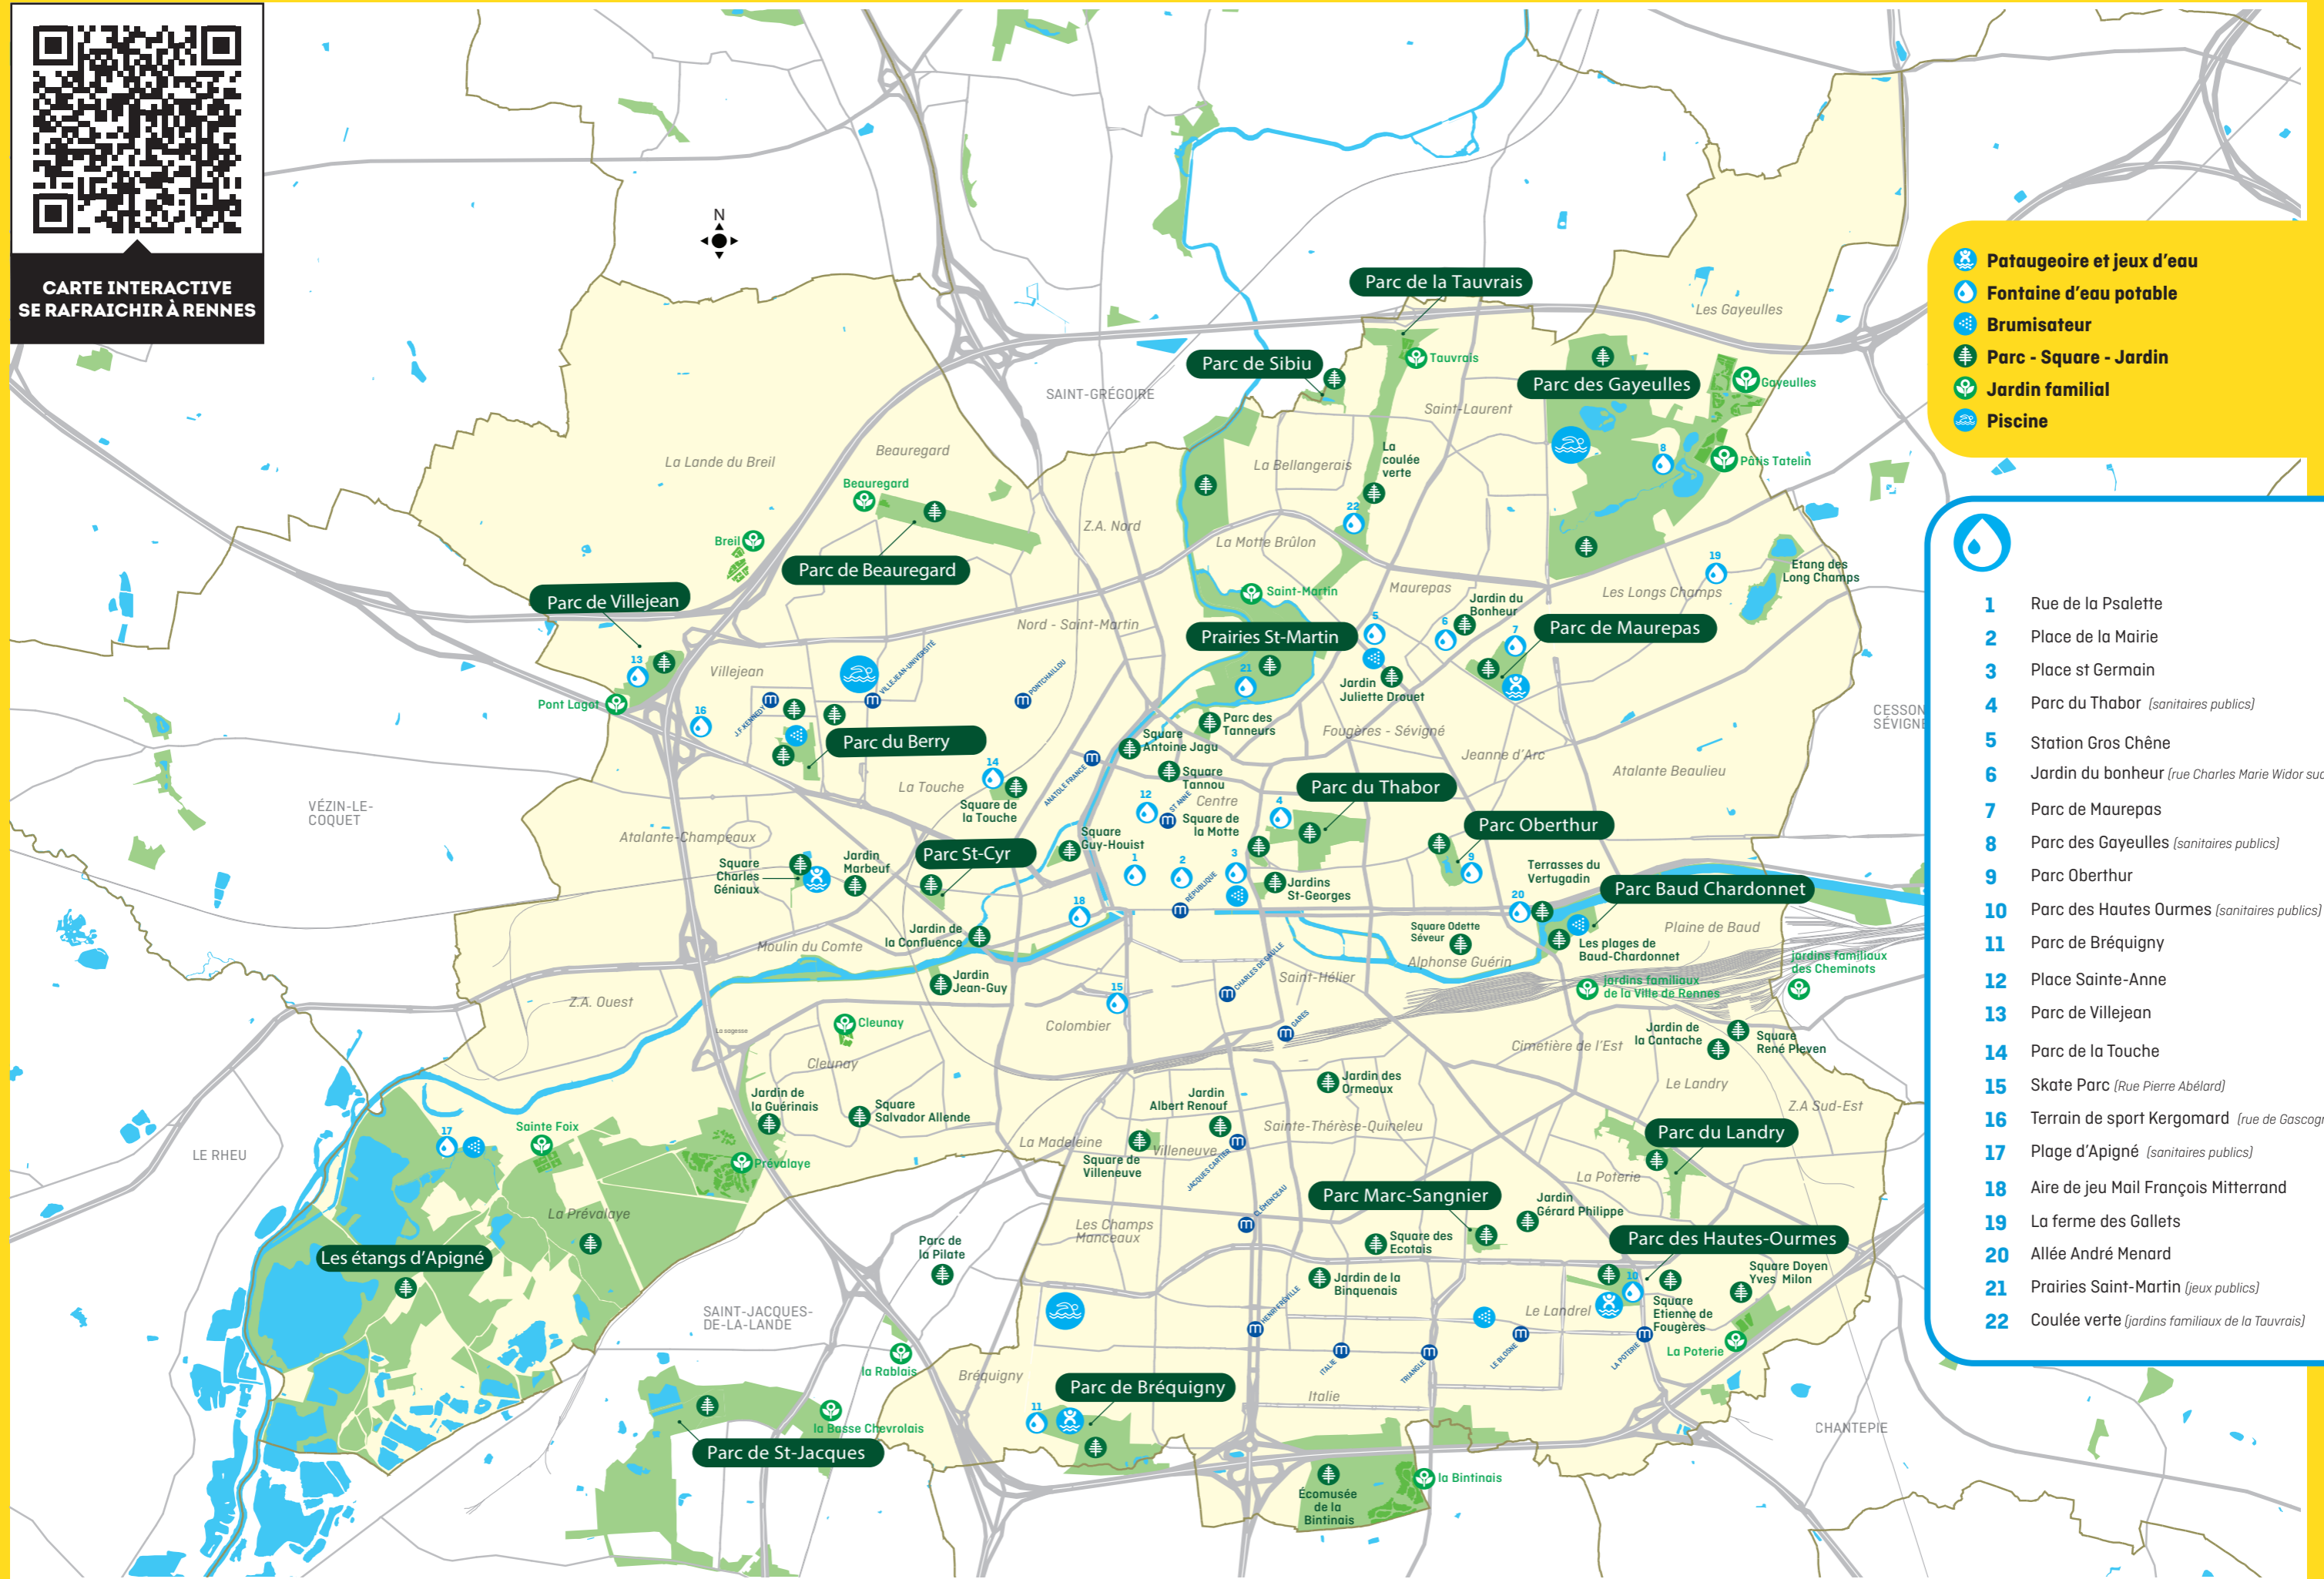

Donnez et prenez des nouvelles de vos proches

CARTE INTERACTIVE  
SE RAFFRAICHIR À RENNES

- Pataugeoire et jeux d'eau
- Fontaine d'eau potable
- Brumisateur
- Parc - Square - Jardin
- Jardin familial
- Piscine

- 1 Rue de la Psalette
- 2 Place de la Mairie
- 3 Place st Germain
- 4 Parc du Thabor (sanitaires publics)
- 5 Station Gros Chêne
- 6 Jardin du bonheur (rue Charles Marie Widor sud)
- 7 Parc de Maurepas
- 8 Parc des Gayeulles (sanitaires publics)
- 9 Parc Oberthur
- 10 Parc des Hautes Ourmes (sanitaires publics)
- 11 Parc de Bréquigny
- 12 Place Sainte-Anne
- 13 Parc de Villejean
- 14 Parc de la Touche
- 15 Skate Parc (Rue Pierre Abélard)
- 16 Terrain de sport Kergomard (rue de Gascogne)
- 17 Plage d'Apigné (sanitaires publics)
- 18 Aire de jeu Mail François Mitterrand
- 19 La ferme des Gallets
- 20 Allée André Menard
- 21 Prairies Saint-Martin (jeux publics)
- 22 Coulée verte (jardins familiaux de la Tauvrais)