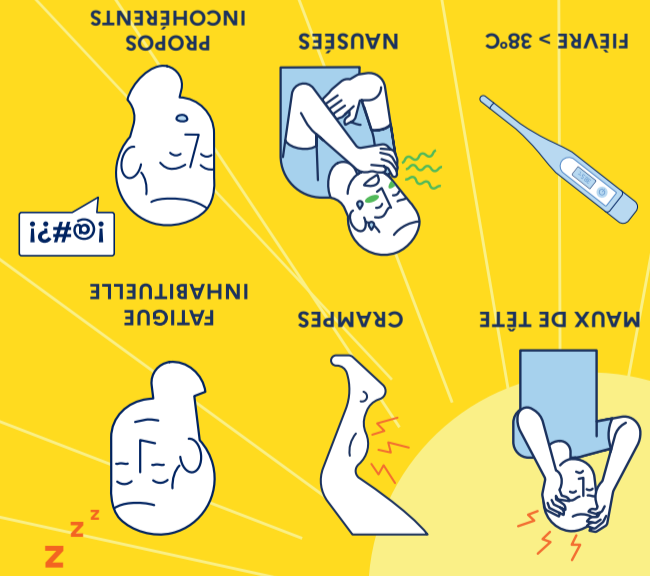

ATTENTION

Je suis particulièrement concerné si je suis enceinte,
j'ai un bébé ou je suis une personne âgée.
Si je prends des médicaments : je demande conseil
à mon médecin ou à mon pharmacien.

Protégez-vous

RESTEZ AU FRAIS

BUVEZ DE L'EAU

Évitez l'alcool

Mangez en quantité suffisante

Fermez les volets et fenêtres le jour, aérez la nuit

Préférez des activités sans efforts

Mouillez-vous le corps

Donnez et prenez des nouvelles de vos proches